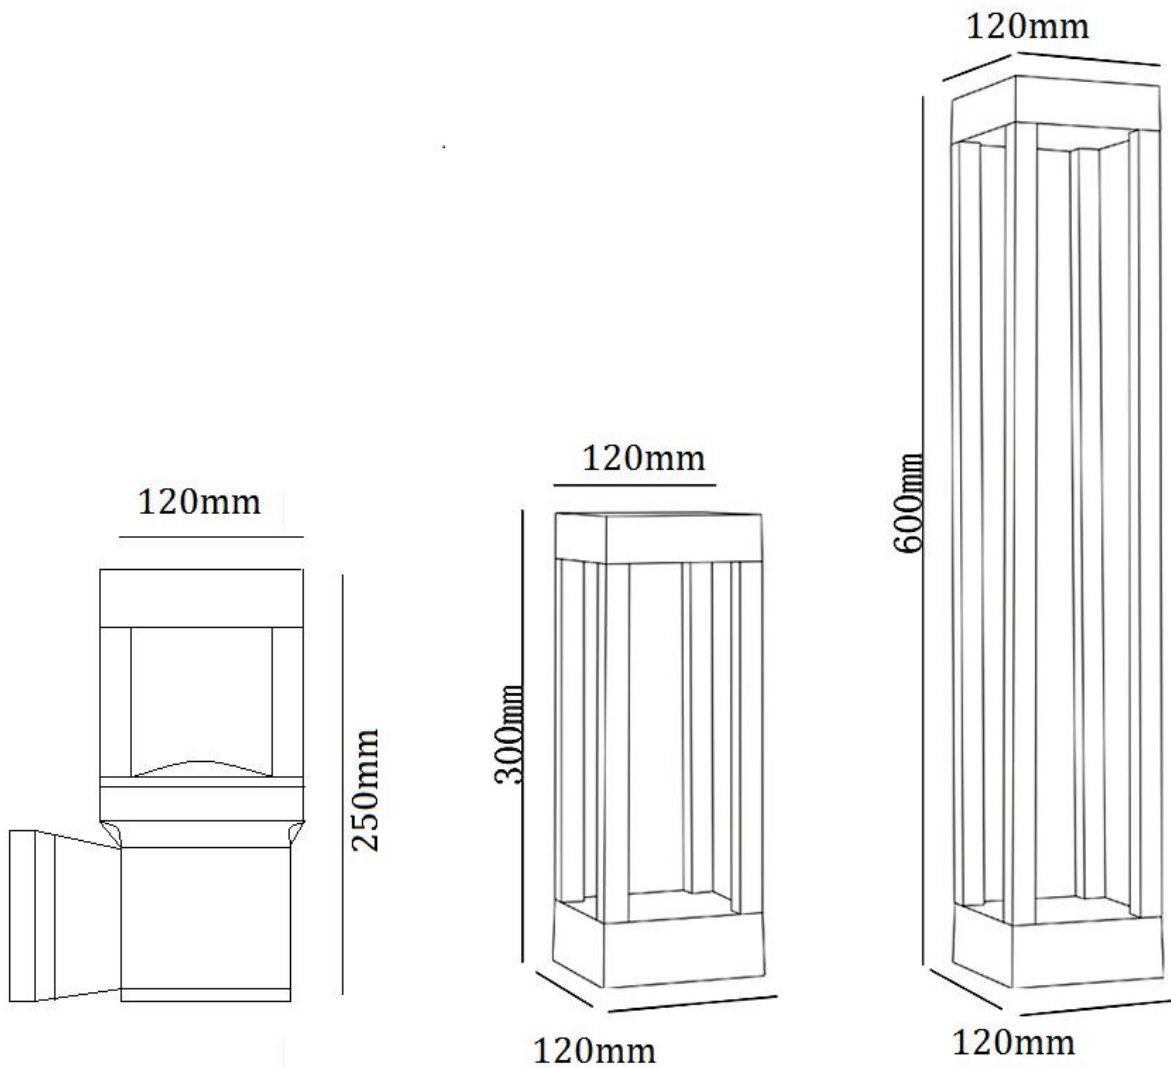

## Size Diagram

## Product Parameter

Item No	Colour	Size(mm)	Material	Power	IP	Beam angle	CCT
9020A-120*120*600	BLACK	120*120*600	Aluminum	10W	65	150°	3000K
9020A-120*120*300	BLACK	120*120*300	Aluminum	10W	65	150°	3000K
9020A-120*250	BLACK	120*250	Aluminum	10W	65	150°	3000K
9020A-120*250	BLACK	120*250	Aluminum	E27	65	150°	E27*1

## Package Information

Item No	Colour	Size(mm)	Carton(cm)
9020A-120*120*600	BLACK	120*120*600	68*28*63
9020A-120*120*300	BLACK	120*120*300	68*28*34
9020A-120*250	BLACK	120*250	62.5*32.5*27.5
9020A-120*250	BLACK	120*250	62.5*32.5*27.5